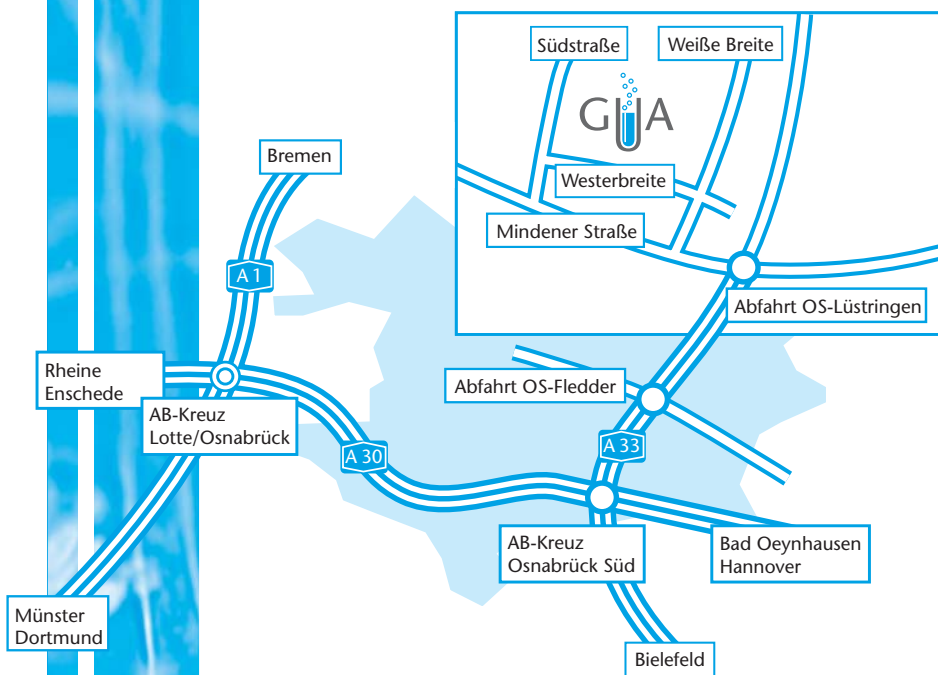

Ihr Weg zu uns.

Alles unter einem Dach: Verwaltung, chemische und mikrobiologische Abteilung der GUA mbH befinden sich im Osnabrücker Centrum für Umwelt und Technologie (C.U.T.).

Auf der A33 nehmen Sie die Abfahrt Osnabrück-Lüstringen, Richtung Osnabrück-Schinkel. Nun befinden Sie sich auf der Mindener Straße.

Von der Mindener Straße biegen Sie die zweite Straße rechts ab in die Südstraße, dann die erste Straße rechts in die Westerbreite. Auf der linken Seite finden Sie uns im Centrum für Umwelt und Technologie (C.U.T.), Westerbreite 7.